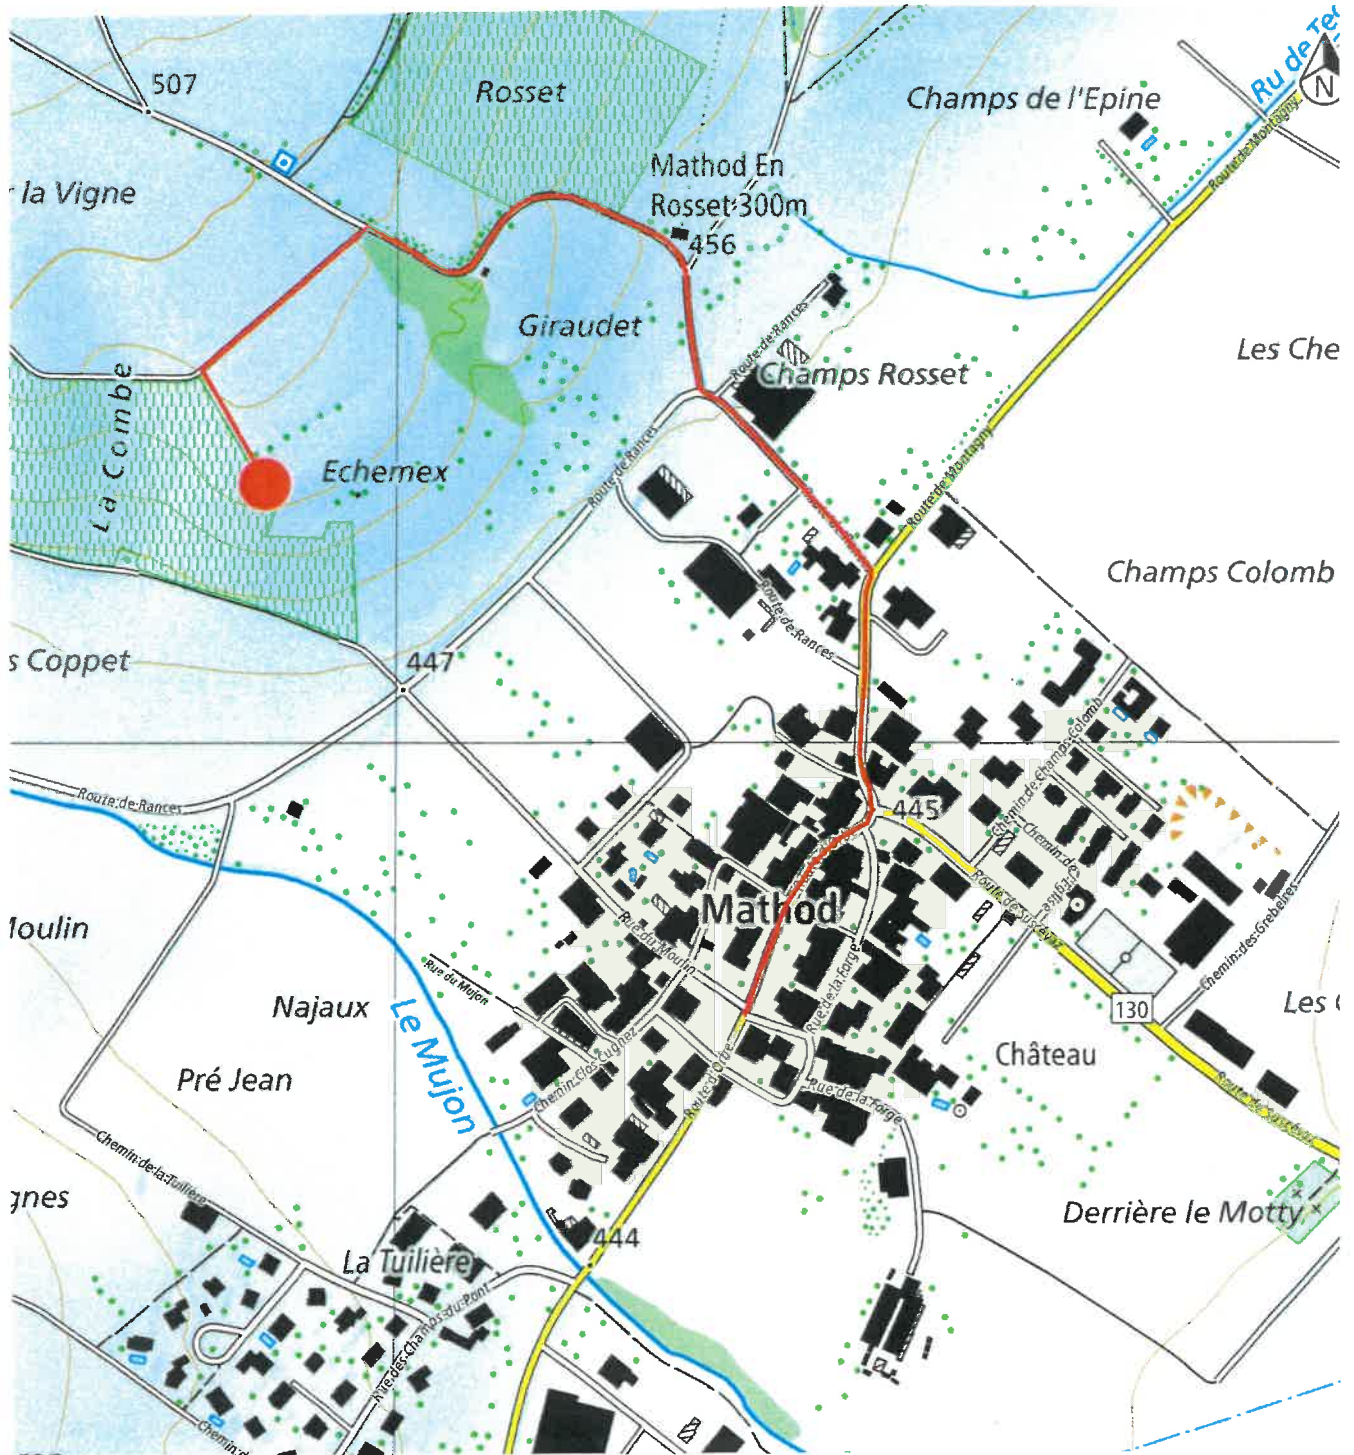


Pour information, **la table d'orientation définitive** du Syndicat d'améliorations foncières du Mujon a été mise en place.

Elle se situe au nord-ouest du village de Method, au lieu-dit « Echemex » (voir plan en page suivante).

Elle offre un magnifique point de vue sur la plaine de l'Orbe et les villages avoisinants.

N'hésitez pas à vous y rendre pour en profiter !

TABLE D'ORIENTATION

du Syndicat d'améliorations foncières du Mujon

Le plus beau point de vue du village !